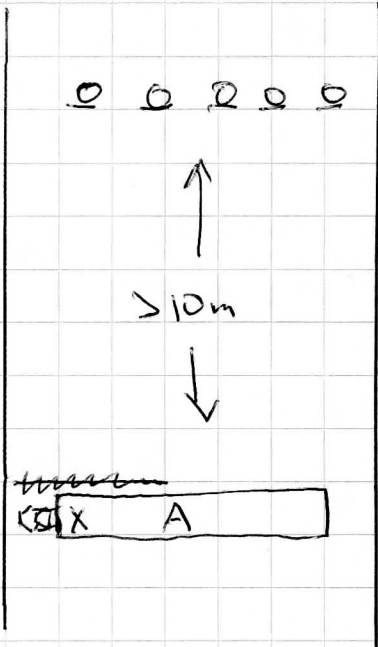

Monntu 3.

 = seini

○ = plehti

Stage 5.

Lähtö merkitystä kohdasta alueella A, ase ladattuna ja varmistettuna koteloissa. Suunta taululle.

Ammu taulut ja plaket A-alueelta.

min. 9 ks.

5 platea